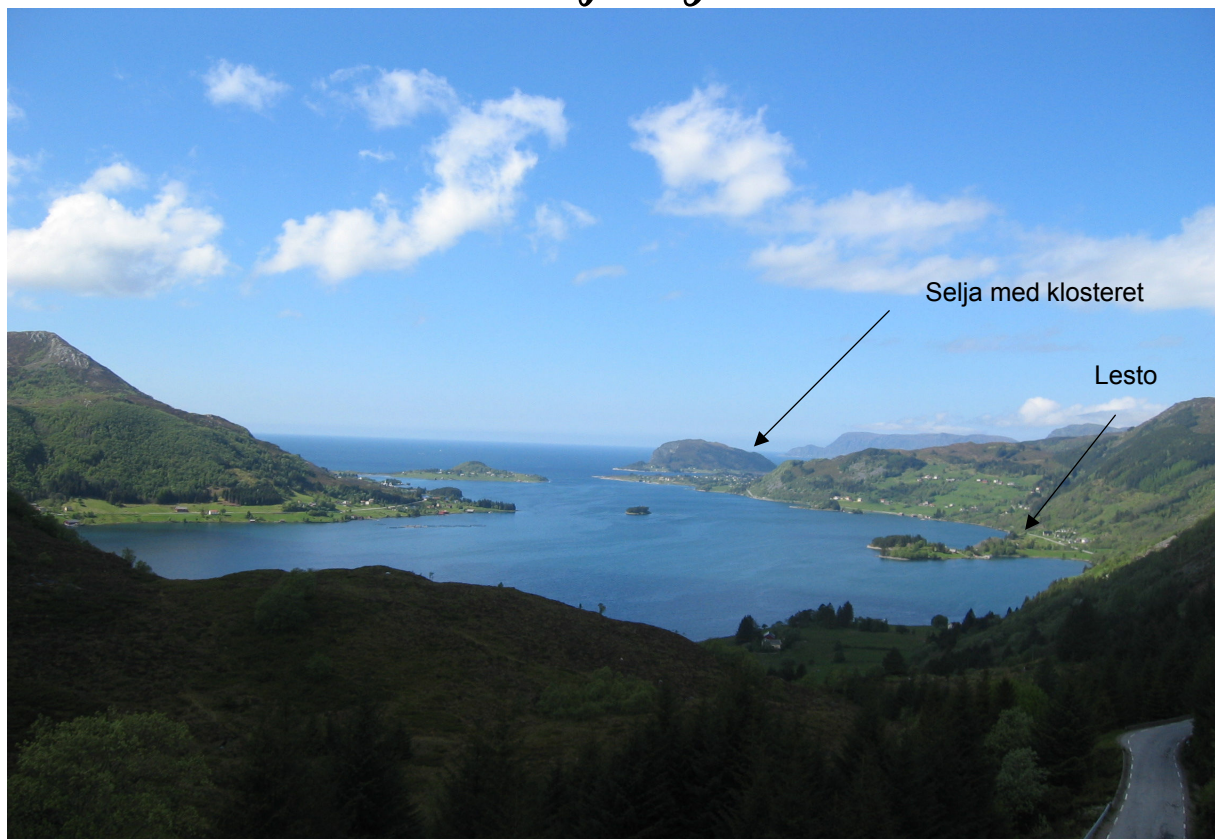

Velkommen til Selje

Stadhalvøya med Vestkapp

Stadthavøya / Selje

Vestkapp

Ervik

Hoddevik

Dragseidet

Indre og Ytre Fure

Selje kloster

Selje sentrum

Utsikt mot Selje og Stadthavet

Selje sentrum

fra Kyrkjehornet

*Lesto på nordsida av Moldefjorden i Selje
Slektsgard for Lesto-slekta sidan ca. 1800.*